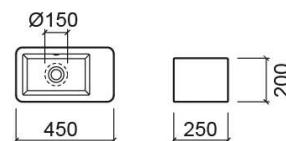

## Descripción

Lavabo Note 45cm

Producto descatalogado - disponible hasta agotar existencias.

## Información Técnica

Largo: 450 mm

Ancho: 250 mm

Alto: 200 mm

Peso: 13.6 kg

Colección: Note

Tipo de producto: Lavabos

Material: Cerámica

Tipología de instalación: Independiente

Variaciones

---

Blanco (Descontinuado)

605x300x200 mm

Ref. 109309004

Código EAN. 5604815315462

Peso: 17.2 kg