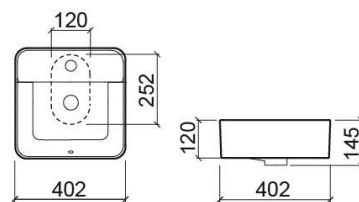

### Información Técnica

Largo: 402 mm

Ancho: 402 mm

Alto: 145 mm

Peso: 11.20 kg

Colección: Sanlife

Tipo de producto: Lavabos