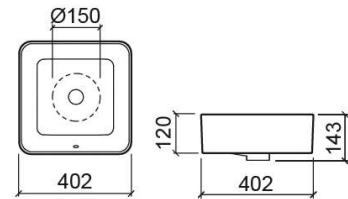

### Información Técnica

Largo: 402 mm

Ancho: 402 mm

Alto: 143 mm

Peso: 10.60 kg

Colección: [Sanlife](#)

Tipo de producto: Lavabos