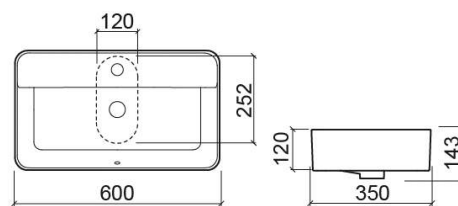

Lavabo Sanlife rectangular con agujero para grifería - Blanco

Ref. 136330004

Código EAN. 5604815325690

Descripción

Lavabo Sanlife 60x35cm

Información Técnica

Largo: 600 mm

Ancho: 350 mm

Alto: 143 mm

Peso: 13 kg

Colección: [Sanlife](#)

Tipo de producto: Lavabos

Características

- Con agujeros para grifo
- rebosadero incluido
- Sin anillo embellecedor

Variaciones

Blanco

602x400x145 mm

Ref. 136730004

Código EAN. 5604815325164

Peso: 14.6 kg

Blanco (Descontinuado)

800x350x252 mm

Ref. 136340004

Código EAN. 5604815325676