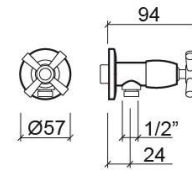

Llave de corte Rimini G3/8" con filtro - Cromo

Ref. 518156111F

Código EAN. 5604815604269

Información Técnica

Largo: 115 mm

Diámetro: $\text{Ø}57$ mm

Peso: 0.33 kg

Colección: Componentes, Rimini