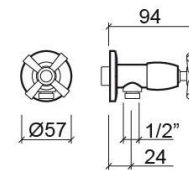

Llave de corte Rimini G3/8" - Cromo

Ref. 518156111

Código EAN. 5604815604252

Información Técnica

Largo: 115 mm

Diámetro: Ø57 mm

Peso: 0.32 kg

Colección: Componentes, Rimini

Tipo de producto: Grifería

Características

Descargas

Dibujos técnicos

5181561 DT (PDF) ,