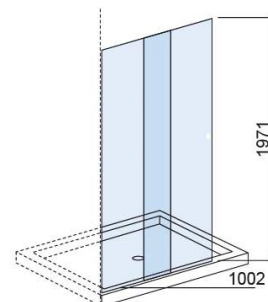

Mampara Strado izquierda - Transparente y Cromo

Ref. 8908901011

Código EAN. 5604815435474

Descripción

Mampara frontal Strado 100cm

Información Técnica

Largo: 1001 mm

Ancho: 30 mm

Alto: 1971 mm

Peso: 40 kg

Colección: Strado

Tipo de producto: Mamparas

Material: Aluminio; Vidrio templado translúcido de 6 mm

Tipología de instalación: Mampara para ducha

Características

- Apertura de la puerta a la izquierda
- Aplicación - empotrado entre paredes
- Con 1 puerta corredera con tirador integrado
- Con perfiles ajustables - 0 a 20 mm
- Kit de fijación incluido
- Perfiles de retención de agua de aluminio y ABS incluidos