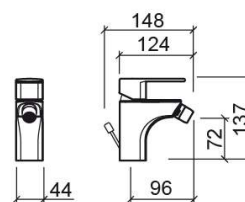

Mezclador para bidé Advance con EcoSpot y válvula - Cromo

Ref. 527040011

Código EAN. 5604815614404

Información Técnica

Largo: 148 mm

Ancho: 44 mm

Alto: 137 mm

Peso: 1.64 kg

Colección: Advance

Tipo de producto: Grifería

Características

- Con sistema EcoSpot
- Kit de fijación incluido
- Latiguillos flexibles para agua Q/F incluidas
- Mezclador monomando
- Válvula de descarga automática incluida
- Caudal de agua a 3 Bares - entre 4L/min a 6L/min