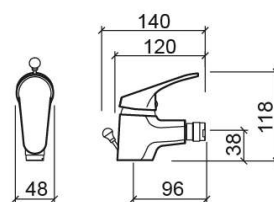

## Información Técnica

Largo: 140 mm

Ancho: 48 mm

Alto: 118 mm

Peso: 1.16 kg

Colección: Cetus Basic

Tipo de producto: Grifería