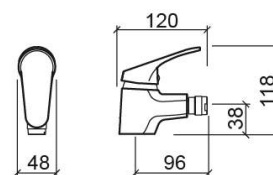

Mezclador para bidé Cetus Basic - Cromo

Ref. 557040111

Código EAN. 5604815611182

Información Técnica

Largo: 120 mm

Ancho: 48 mm

Alto: 118 mm

Peso: 1.00 kg

Colección: [Cetus Basic](#)

Tipo de producto: Grifería

Características

- Kit de fijación incluido
- Latiguillos flexibles para agua Q/F incluidas
- Mezclador monomando
- Válvula no incluida
- Caudal de agua a 3 Bares - 11L/min