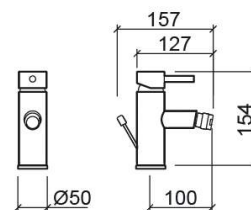

Mezclador para bidé Ícone Eco con válvula - Cromo

Ref. 552040011

Código EAN. 5604815609707

Información Técnica

Largo: 157 mm

Ancho: 50 mm

Alto: 154 mm

Peso: 2.23 kg

Colección: Ícone Eco

Tipo de producto: Grifería

Características

- Caudal a 3 Bares - 5L/min
- Kit de fijación incluido
- Latiguillos flexibles para agua Q/F incluidas
- Mezclador monomando
- Válvula de descarga automática incluida