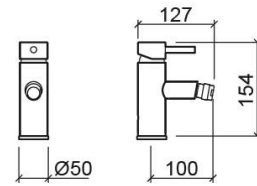

Mezclador para bidé Ícone Eco - Cromo

Ref. 552040111

Código EAN. 5604815609714

Información Técnica

Largo: 127 mm

Ancho: 50 mm

Alto: 154 mm

Peso: 2.23 kg

Colección: [Ícone Eco](#)

Tipo de producto: Grifería

Características

- Caudal a 3 Bares - 5L/min
- Kit de fijación incluido
- Latiguillos flexibles para agua Q/F incluidas
- Mezclador monomando
- Válvula no incluida