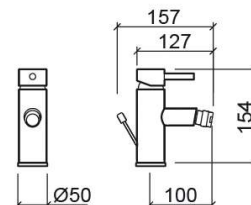

Mezclador para bidé Ícone con válvula - Cromo

Ref. 550040011

Código EAN. 5604815609387

Información Técnica

Largo: 157 mm

Ancho: 50 mm

Alto: 154 mm

Peso: 2.23 kg

Colección: [Ícone](#)

Tipo de producto: Grifería

Características

- Caudal a 3 Bares - 15L/min
- Kit de fijación incluido
- Latiguillos flexibles para agua Q/F incluidas
- Mezclador monomando
- Válvula de descarga automática incluida