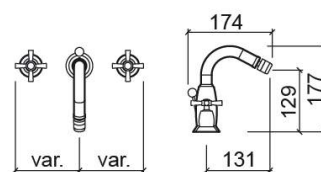

Mezclador para bidé Rimini con 3 agujeros y válvula - Cromo

Ref. 518146011

Código EAN. 5604815604139

Información Técnica

Largo: 174 mm

Alto: 177 mm

Peso: 2.81 kg

Colección: [Rimini](#)

Tipo de producto: Grifería

Características

- Equipada con discos cerámicos tradicionales de 2 vueltas
- Kit de fijación incluido
- Latiguillos flexibles para agua Q/F incluidas
- Mezclador control dual de 3 agujeros
- Válvula de descarga automática incluida