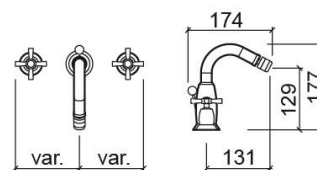

Mezclador para bidé Rimini con discos cerámicos, 3 agujeros y válvula - Cromo

Ref. 518141011

Código EAN. 5604815604016

Información Técnica

Largo: 174 mm

Alto: 177 mm

Peso: 2.81 kg

Colección: [Rimini](#)

Tipo de producto: Grifería

Características

- Equipada con discos cerámicos de 1/4 de vuelta
- Kit de fijación incluido
- Latiguillos flexibles para agua Q/F incluidas
- Mezclador control dual de 3 agujeros
- Válvula de descarga automática incluida