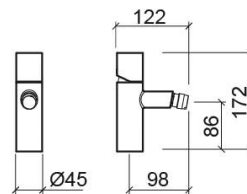

Mezclador para bidé Single Plus - Cromo

Ref. 506040111

Código EAN. 5604815613032

Información Técnica

Largo: 122 mm

Ancho: 45 mm

Alto: 172 mm

Peso: 1.75 kg

Colección: [Single Plus](#)

Tipo de producto: Grifería

Características

- Caudal a 3 Bares - 17L/min
- Kit de fijación incluido
- Latiguillos flexibles para agua Q/F incluidas
- Mezclador monomando
- Válvula no incluida