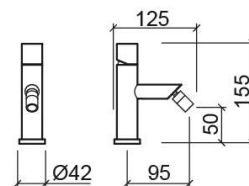

Mezclador para bidé Single - Cromo

Ref. 554040111

Código EAN. 5604815610321

Descripción

Consultar disponibilidad.

Información Técnica

Largo: 125 mm

Ancho: 42 mm

Alto: 155 mm

Peso: 1.70 kg

Colección: Single

Tipo de producto: Grifería

Características

- Caudal a 3 Bares - 15L/min
- Kit de fijación incluido
- Latiguillos flexibles para agua Q/F incluidas
- Mezclador monomando
- Válvula no incluida