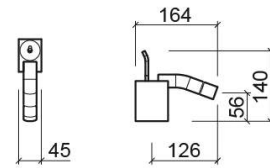

Mezclador para bidé WCA con válvula - Cromo

Ref. 511040011

Código EAN. 5604815601824

Información Técnica

Largo: 164 mm

Ancho: 45 mm

Alto: 140 mm

Peso: 2.40 kg