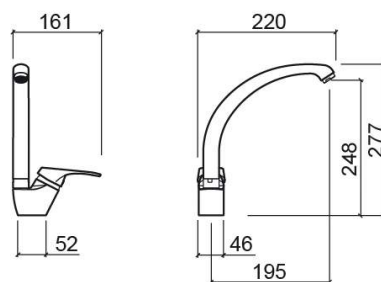

# Mezclador para cocina Cetus Basic con caño lateral - Cromo

Ref. 557330111

Código EAN. 5604815612332

## Información Técnica

Largo: 161 mm

Ancho: 220 mm

Alto: 277 mm

Peso: 1.07 kg

Colección: Cetus Basic

Tipo de producto: Grifería de cocina

## Características

- Caudal a 3 Bares - 12.9L/min
- Con caño giratorio
- Kit de fijación incluido
- Agujero de encimera de Ø35mm