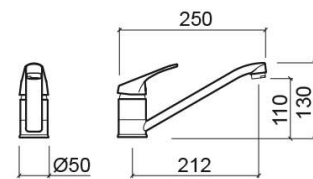

Mezclador para cocina Cetus Basic - Cromo

Ref. 557300111

Código EAN. 5604815612349

Información Técnica

Largo: 250 mm

Ancho: 50 mm

Alto: 130 mm

Peso: 0.84 kg

Colección: [Cetus Basic](#)

Tipo de producto: Grifería de cocina

Material: Latón

Características

- Con caño giratorio
- Kit de fijación incluido
- Caudal de agua a 3 Bar - 11.4 l/min
- Agujero de encimera de Ø35mm