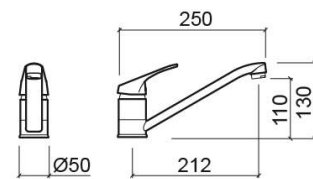

## Información Técnica

Largo: 250 mm

Ancho: 50 mm

Alto: 130 mm

Peso: 0.84 kg

Colección: [Cetus Basic](#)

Tipo de producto: Grifería de cocina

## Características

- Con caño giratorio
- Kit de fijación incluido
- Caudal de agua a 3 Bar - 11.4L/min
- Agujero de encimera de Ø35mm