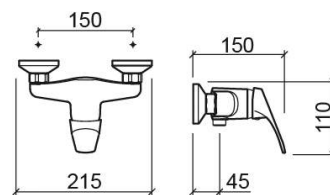

Mezclador para ducha Cetus Basic - Cromo

Ref. 557070111

Código EAN. 5604815611199

Información Técnica

Largo: 150 mm

Ancho: 215 mm

Alto: 110 mm

Peso: 1.45 kg

Colección: [Cetus Basic](#)

Tipo de producto: Grifería

Características

- Ducha de mano - 1 función
- Mezclador monomando
- Caudal de agua a 3 Bares - 11L/min
- Ducha, flexible de 1,75m y soporte para ducha de mano incluidos