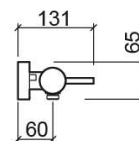

### Información Técnica

Largo: 131 mm

Ancho: 280 mm

Alto: 65 mm

Peso: 2.33 kg

Colección: Ícone Eco

Tipo de producto: Grifería