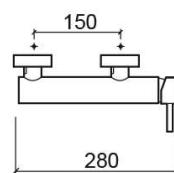

### Información Técnica

Largo: 131 mm

Ancho: 280 mm

Alto: 65 mm

Peso: 2.33 kg

Colección: Ícone Eco

Tipo de producto: Grifería