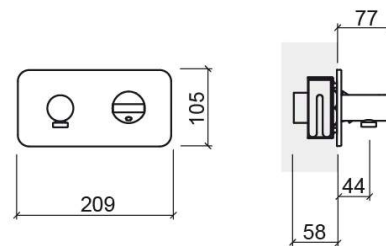

Mezclador para ducha Line 42 empotrable - Cromo

Ref. 555270111

Código EAN. 5604815613919

Información Técnica

Largo: 77 mm

Ancho: 209 mm

Alto: 105 mm

Peso: 1.9 kg

Colección: Line 42

Tipo de producto: Grifería

Características

- Aro de instalación incluido
- Caudal a 3 Bares - 22.5L/min
- Kit de fijación incluido
- Latiguillos flexibles para agua Q/F incluidas
- Mezclador monomando
- Posibilidad de instalación con caja
- Soporte para ducha de mano con salida de agua incluida