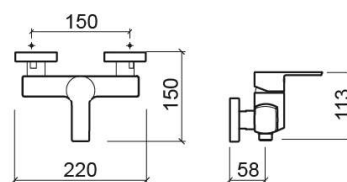

Mezclador para ducha Master 40 con ducha de mano - Cromo

Ref. 525070111

Código EAN. 5604815612752

Información Técnica

Largo: 150 mm

Ancho: 220 mm

Alto: 113 mm

Peso: 1.93 kg

Colección: Master 40

Tipo de producto: Grifería

Características

- Caudal a 3 Bares - 8L/min
- Caudal a 3 Bares - 8L/min (si se aplica el limitador en la ducha de mano)
- Ducha de mano - 1 función
- Mezclador monomando
- Ducha Duo, flexible de 1,70m y soporte para ducha de mano y limitador de caudal incluidos