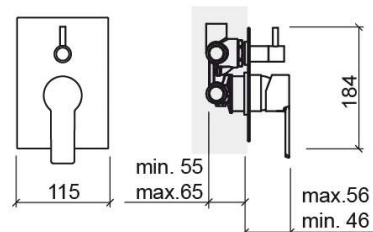

Mezclador para ducha Master 40 empotrable rectangular con 5 vías - Cromo

Ref. 525760111C

Código EAN. 5604815615555

Información Técnica

Largo: 56 mm

Ancho: 115 mm

Alto: 184 mm

Peso: 1.55 kg

Colección: Master 40

Tipo de producto: Grifería

Características

- Mezclador monomando
- Solución de ducha para 3 salidas de agua (5 vías)

Descargas

Manuales de limpieza

[Manual de Limpieza \(PDF\)](#) ,

Archivos 2D y 3D