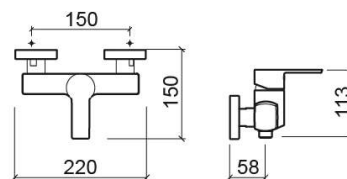

Mezclador para ducha Master 40 - Cromo

Ref. 525070111C

Código EAN. 5604815612868

Información Técnica

Largo: 150 mm

Ancho: 220 mm

Alto: 113 mm

Peso: 1.60 kg

Colección: Master 40

Tipo de producto: Grifería

Material: Latón; Zamak

Tipología de instalación: Mural

Características

- Caudal a 3 Bares - 8 l/min
- Caudal a 3 Bares - 8 l/min (si se aplica el limitador en la ducha de mano)
- Limitador de caudal incluido
- Mezclador monomando