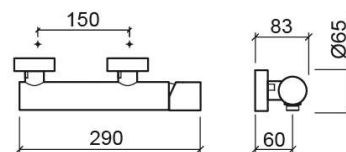

Mezclador para ducha Single Plus - Cromo

Ref. 506070111

Código EAN. 5604815613087

Información Técnica

Largo: 83 mm

Ancho: 290 mm

Alto: 65 mm

Peso: 2.19 kg

Colección: [Single Plus](#)

Tipo de producto: Grifería

Características

- Ducha de mano - 1 función
- Mezclador monomando
- Caudal de agua a 3 Bares - 11L/min
- Ducha Duo, flexible de 1,70m y soporte para ducha de mano incluidos