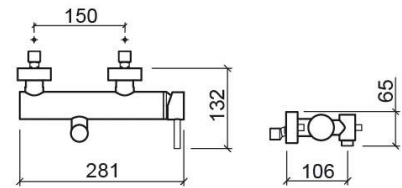

Mezclador para ducha Tube - Cromo

Ref. 531070111

Código EAN. 5604815606409

Información Técnica

Largo: 132 mm

Ancho: 281 mm

Alto: 65 mm

Peso: 2.40 kg

Colección: Tube

Tipo de producto: Grifería

Material: Latón

Tipología de instalación: Mural

Características

- Mezclador monomando

- Caudal a 3 Bares - 7 l/min

Descargas