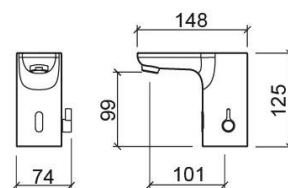

Mezclador electrónico para lavabo Advance - Cromo

Ref. 527039111

Código EAN. 5604815616514

Información Técnica

Largo: 148 mm

Ancho: 74 mm

Alto: 125 mm

Peso: 2.39 kg