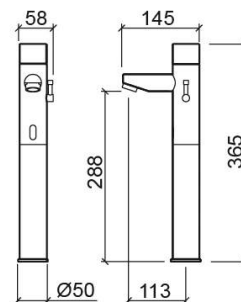

Mezclador electrónico para lavabo Basic de caño alargado con conexión a red - Cromo

Ref. 542438111

Código EAN. 5604815610727

Información Técnica

Largo: 145 mm

Ancho: 58 mm

Alto: 365 mm

Peso: 2.93 kg