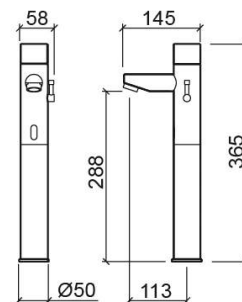

Mezclador electrónico para lavabo Basic de caño alargado con pila - Cromo

Ref. 542437111

Código EAN. 5604815610833

Información Técnica

Largo: 145 mm

Ancho: 58 mm

Alto: 365 mm

Peso: 2.95 kg

[Grifos de Lavabo Caño Alto \(PDF\)](#) ,

Dibujos técnicos

[5424371 DT \(PDF\)](#) ,