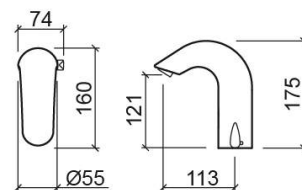

Mezclador electrónico para lavabo Hera con pila - Cromo

Ref. 540037111

Código EAN. 5604815607581

Información Técnica

Largo: 160 mm

Ancho: 74 mm

Alto: 175 mm

Peso: 1.27 kg

Colección: [Hera](#)

Tipo de producto: Grifería

Material: Latón

Tipología de instalación: Para encimera

Características

- Alimentación eléctrica - pila de 9V
- Kit de fijación incluido
- Latiguillos flexibles para agua Q/F y caja para pilas incluidas
- Mezclador electrónico
- Sin plomo