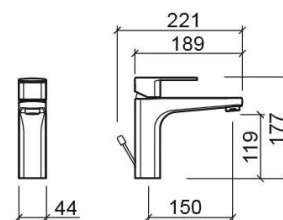

## Información Técnica

Largo: 221 mm

Ancho: 44 mm

Alto: 177 mm

Peso: 2022-02-18 00:00:00 kg

Colección: Advance

Tipo de producto: Grifería

Material: Latón; Zamak