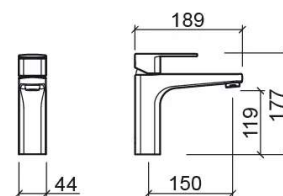

Mezclador para lavabo Advance senior con EcoSpot y Cold Open - Cromo

Ref. 527733111

Código EAN. 5604815614459

Información Técnica

Largo: 189 mm

Ancho: 44 mm

Alto: 177 mm

Peso: 1.80 kg

Colección: Advance

Tipo de producto: Grifería

Material: Latón; Zamak

Tipología de instalación: Para encimera

Características

- Con el sistema ColdOpen
- Con sistema EcoSpot
- Kit de fijación incluido
- Latiguillos flexibles para agua Q/F incluidas
- Mezclador monomando
- Válvula no incluida
- Caudal de agua a 3 Bares - entre 4 l/min a 6 l/min