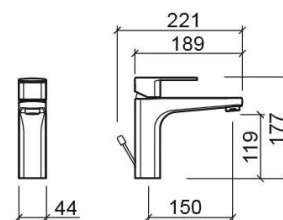

## Información Técnica

Largo: 221 mm

Ancho: 44 mm

Alto: 177 mm

Peso: 2022-02-18 00:00:00 kg

Colección: [Advance](#)

Tipo de producto: Grifería