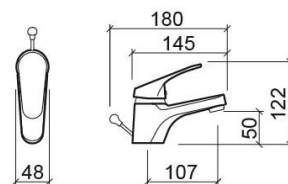

Mezclador para lavabo Cetus Basic con válvula - Cromo

Ref. 557030011

Código EAN. 5604815611151

Información Técnica

Largo: 180 mm

Ancho: 48 mm

Alto: 122 mm

Peso: 1.20 kg

Colección: Cetus Basic

Tipo de producto: Grifería

Material: Latón; Zamak

Tipología de instalación: Para encimera

Características

- Kit de fijación incluido
- Latiguillos flexibles para agua Q/F incluidas
- Mezclador monomando
- Válvula de descarga automática incluida
- Caudal de agua a 3 Bares - 11 l/min