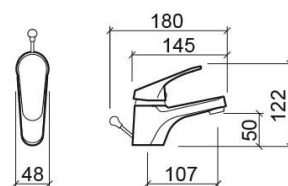

Mezclador para lavabo Cetus Basic con válvula - Cromo

Ref. 557030011

Código EAN. 5604815611151

Información Técnica

Largo: 180 mm

Ancho: 48 mm

Alto: 122 mm

Peso: 1.20 kg

Colección: Cetus Basic

Tipo de producto: Grifería

Características

- Kit de fijación incluido
- Latiguillos flexibles para agua Q/F incluidas
- Mezclador monomando
- Válvula de descarga automática incluida
- Caudal de agua a 3 Bares - 11L/min