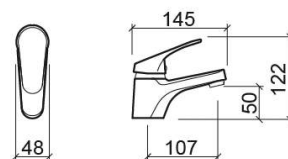

Mezclador para lavabo Cetus Basic - Cromo

Ref. 557030111

Código EAN. 5604815611168

Información Técnica

Largo: 145 mm

Ancho: 48 mm

Alto: 122 mm

Peso: 1.02 kg

Colección: [Cetus Basic](#)

Tipo de producto: Grifería

Características

- Kit de fijación incluido
- Latiguillos flexibles para agua Q/F incluidas
- Mezclador monomando
- Válvula no incluida
- Caudal de agua a 3 Bares - 11L/min