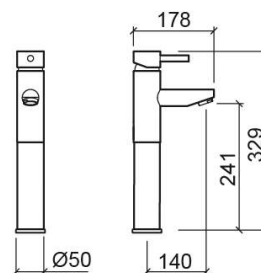

Mezclador para lavabo Ícone de caño alto con Cold Open - Cromo

Ref. 550433111

Código EAN. 5604815614220

Información Técnica

Largo: 178 mm

Ancho: 50 mm

Alto: 329 mm

Peso: 3.12 kg

Colección: [Ícone](#)

Tipo de producto: Grifería

Características

- Caudal a 3 Bares - 8.4L/min
- Con el sistema ColdOpen
- Kit de fijación incluido
- Latiguillos flexibles para agua Q/F incluidas
- Mezclador monomando
- Válvula no incluida