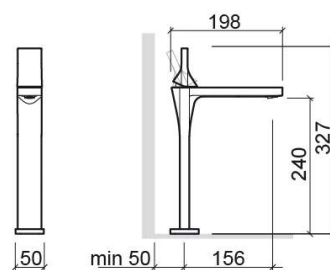

### Información Técnica

Largo: 198 mm

Ancho: 50 mm

Alto: 327 mm

Peso: 2.32 kg

Colección: [Line 42](#)

Tipo de producto: Grifería

## Variaciones

**Cobre**  
198x50x327 mm  
Ref. 555430196  
Código EAN. 5604815615791  
Peso: 2.32 kg

**Cromo**  
198x50x327 mm  
Ref. 555430111  
Código EAN. 5604815611885  
Peso: 2.32 kg

**Dorado**  
198x50x327 mm  
Ref. 555430112  
Código EAN. 5604815615784  
Peso: 2.32 kg

**Grafito**  
198x50x327 mm  
Ref. 555430103  
Código EAN. 5604815615807  
Peso: 2.32 kg

**Níquel**  
198x50x327 mm  
Ref. 5554301B3  
Código EAN. 5604815615777  
Peso: 2.32 kg

**Negro mate y Cromo**  
198x50x327 mm  
Ref. 555430116  
Código EAN. 5604815612103  
Peso: 2.32 kg

**Arcoíris**  
198x50x327 mm  
Ref. 5554301B5  
Código EAN. 5604815615760  
Peso: 2.32 kg