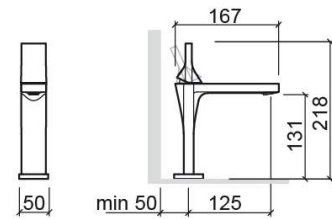

Mezclador para lavabo Line 42 senior - Blanco y Cromo

Ref. 555730110

Código EAN. 5604815613773

Información Técnica

Largo: 167 mm

Ancho: 50 mm

Alto: 218 mm

Peso: 1.79 kg

Colección: [Line 42](#)

Tipo de producto: Grifería

Características

- Caudal a 3 Bares - 7.8L/min
- Kit de fijación incluido
- Latiguillos flexibles para agua Q/F incluidas
- Mezclador monomando
- Válvula no incluida

Variaciones

Cromo
167x50x218 mm

Ref. 555730111

Código EAN. 5604815613797

Peso: 1.79 kg

Negro mate y Cromo
167x50x218 mm

Ref. 555730116

Código EAN. 5604815613780

Peso: 1.79 kg

Descargas

Manuales de limpieza

Manual de Limpieza (PDF) ,

Archivos 2D y 3D

5557301 CAD 2D (ZIP) , 5557301 CAD 3D (ZIP) ,

Dibujos técnicos

5557301 DT (PDF) ,