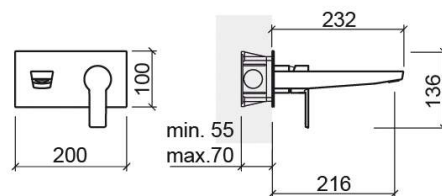

## Información Técnica

Largo: 232 mm

Ancho: 200 mm

Alto: 136 mm

Peso: 2.65 kg

Colección: Master 40

Tipo de producto: Grifería

## Características

- Caudal a 3 Bares - 5L/min
- Latiguillos flexibles para agua Q/F incluidas
- Limitador de caudal incluido
- Mezclador monomando
- Válvula no incluida
- Caja de instalación incluida