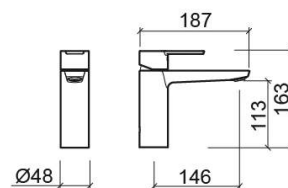

Mezclador para lavabo Master 40 senior - Cromo

Ref. 525730111

Código EAN. 5604815612806

Información Técnica

Largo: 187 mm

Ancho: 48 mm

Alto: 163 mm

Peso: 1.52 kg

Colección: Master 40

Tipo de producto: Grifería

Características

- Caudal a 3 Bares - 5L/min
- Kit de fijación incluido
- Latiguillos flexibles para agua Q/F incluidas
- Limitador de caudal incluido
- Mezclador monomando
- Válvula no incluida