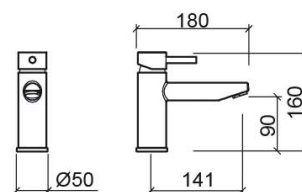

Mezclador para lavabo New Ícone de caño alargado - Cromo

Ref. 526730111

Código EAN. 5604815613148

Información Técnica

Largo: 180 mm

Ancho: 50 mm

Alto: 160 mm

Peso: 1.30 kg

Colección: New Ícone

Tipo de producto: Grifería

Material: Latón

Tipología de instalación: Para encimera

Características

- Caudal a 3 Bares - 16.8 l/min
- Kit de fijación incluido
- Latiguillos flexibles para agua Q/F incluidas
- Mezclador monomando
- Válvula no incluida