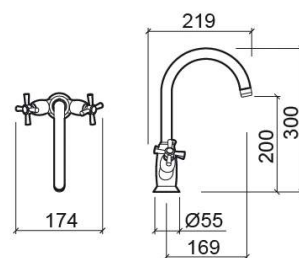

Mezclador para lavabo Rimini con discos cerámicos - Cromo

Ref. 518031111

Código EAN. 5604815602982

Información Técnica

Largo: 219 mm

Ancho: 174 mm

Alto: 300 mm

Peso: 1.95 kg

Colección: Rimini

Tipo de producto: Grifería

Características

- Equipada con discos cerámicos de 1/4 de vuelta
- Kit de fijación incluido
- Latiguillos flexibles para agua Q/F incluidas
- Mezclador control dual
- Válvula no incluida