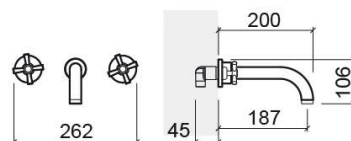

Mezclador para lavabo Rimini empotrable - Cromo

Ref. 518536111

Código EAN. 5604815604344

Información Técnica

Largo: 200 mm

Ancho: 262 mm

Alto: 106 mm

Peso: 1.70 kg

Colección: Rimini

Tipo de producto: Grifería

Características

- Equipada con discos cerámicos tradicionales de 2 vueltas
- Mezclador control dual de 3 agujeros
- Válvula no incluida

Descargas

Manuales de limpieza