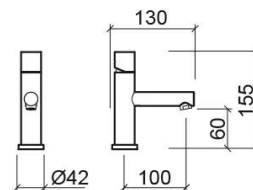

Mezclador para lavabo Single - Cromo

Ref. 554030111

Código EAN. 5604815610338

Descripción

Consultar disponibilidad.

Información Técnica

Largo: 130 mm

Ancho: 42 mm

Alto: 155 mm

Peso: 1.22 kg

Colección: Single

Tipo de producto: Grifería

Características

- Caudal a 3 Bares - 15L/min
- Kit de fijación incluido
- Latiguillos flexibles para agua Q/F incluidas
- Mezclador monomando
- Válvula no incluida