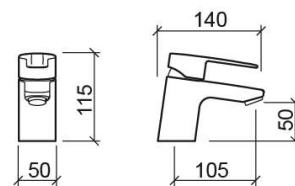

## Información Técnica

Largo: 140 mm

Ancho: 50 mm

Alto: 115 mm

Peso: 1.11 kg

Colección: Start

Tipo de producto: Grifería

## Características

- Caudal a 3 Bares - 15L/min
- Kit de fijación incluido
- Latiguillos flexibles para agua Q/F incluidas
- Mezclador monomando
- Válvula no incluida