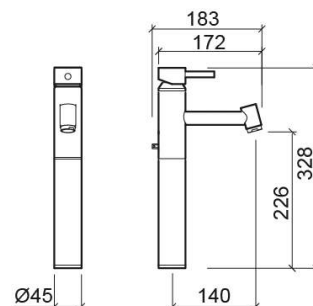

Mezclador para lavabo Tube Eco de caño alto con válvula - Cromo

Ref. 551430011

Código EAN. 5604815609547

Información Técnica

Largo: 183 mm

Ancho: 45 mm

Alto: 328 mm

Peso: 3.51 kg

Colección: Tube Eco

Tipo de producto: Grifería

Características

- Caudal a 3 Bares - 5L/min
- Con aeratore Eco
- Kit de fijación incluido
- Latiguillos flexibles para agua Q/F incluidas
- Mezclador monomando
- Válvula de descarga automática incluida