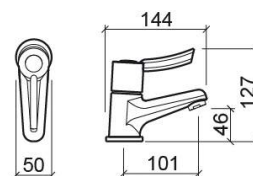

# Mezclador para lavabo XS con maneta - Cromo

Ref. 559830111

Código EAN. 5604815616682

## Información Técnica

Largo: 144 mm

Ancho: 50 mm

Alto: 127 mm

Peso: 1.02 kg

Colección: XS

Tipo de producto: Movilidad reducida, Grifería

## Características

- Caudal a 3 Bares - 27L/min
- Kit de fijación incluido
- Latiguillos flexibles para agua Q/F incluidas