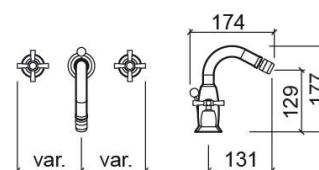

Mezclador para bidé Rimini con discos cerámicos y válvula - Cromo

Ref. 518041011

Código EAN. 5604815603187

Información Técnica

Largo: 174 mm

Ancho: 174 mm

Alto: 183 mm

Peso: 2.20 kg

Colección: Rimini

Tipo de producto: Grifería

Características

- Equipada con discos cerámicos de 1/4 de vuelta
- Kit de fijación incluido
- Latiguillos flexibles para agua Q/F incluidas
- Mezclador control dual
- Válvula de descarga automática incluida